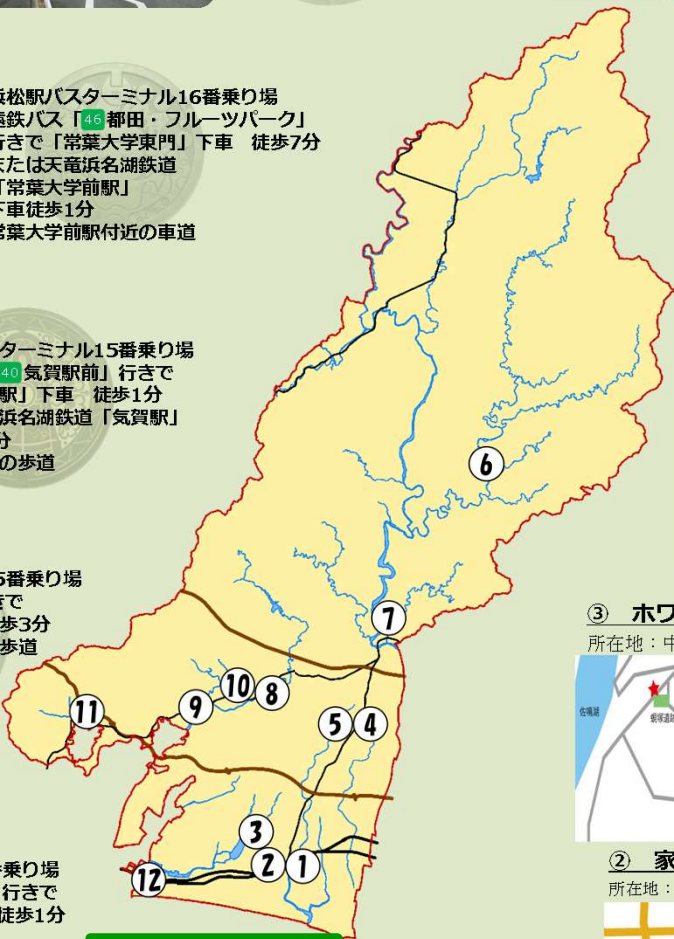

⑨ 細江町の銅鐸

所在地：浜名区細江町気賀469

浜松駅バスターミナル15番乗り場
遠鉄バス「40 気賀駅前」行きで
終点「気賀駅」下車 徒歩1分
または天竜浜名湖鉄道「気賀駅」
下車徒歩1分
気賀駅付近の歩道

⑤ さつきマンホール

所在地：浜名区貴布祢3000

遠州鉄道「浜北駅」
下車徒歩3分
浜名区役所付近の歩道

④ 浜北のみどりくん

所在地：浜名区沼54-1

遠州鉄道「浜北駅」
下車徒歩1分
浜北駅付近の歩道

⑩ 引佐の蝶

所在地：浜名区引佐町金指1451-1

浜松駅バスターミナル15番乗り場
遠鉄バス「45 奥山」行きで
「浜松湖北高校」下車徒歩3分
湖北高校前交差点付近の歩道

③ ホワイトストリート

所在地：中央区佐鳴台4丁目37-36

浜松駅バスターミナル2番乗り場
遠鉄バス「0 佐鳴台団地」行きで
「蛸塚遺跡西」下車徒歩1分
バス停付近の歩道

⑪ みかんの三ヶ日

所在地：浜名区三ヶ日町三ヶ日

浜松駅バスターミナル15番乗り場
遠鉄バス「40 三ヶ日車庫」行きで
「浜松市三ヶ日支所」下車徒歩1分
三ヶ日支所玄関付近の車道

② 家康くん&直虎ちゃん

所在地：遠州鉄道「新浜松駅」周辺

JR「浜松駅」より徒歩3分
ギャラリーモール「ソラモ」
遠州鉄道「新浜松駅」付近

※他にも「みをつくし文化センター」前の歩道などにあります。

⑫ 舞阪町の黒松

所在地：中央区舞阪町舞阪2701-9

JR「弁天島駅」
下車徒歩10分
舞阪支所付近の歩道

① 出世大名家康くん

所在地：遠州鉄道「新浜松駅」周辺

JR「浜松駅」より徒歩3分
ギャラリーモール「ソラモ」
遠州鉄道「新浜松駅」付近

※他にも浜松市役所前の歩道などにもあります。

浜松市のマンホールカード

左側のマンホールカードはJR浜松駅構内の浜松市観光インフォメーションセンター、
右側のマンホールカードは中央区麻谷町にあります。数々産資料館にて配布をしています。
※ 数に限りがございます。予めご了承ください。