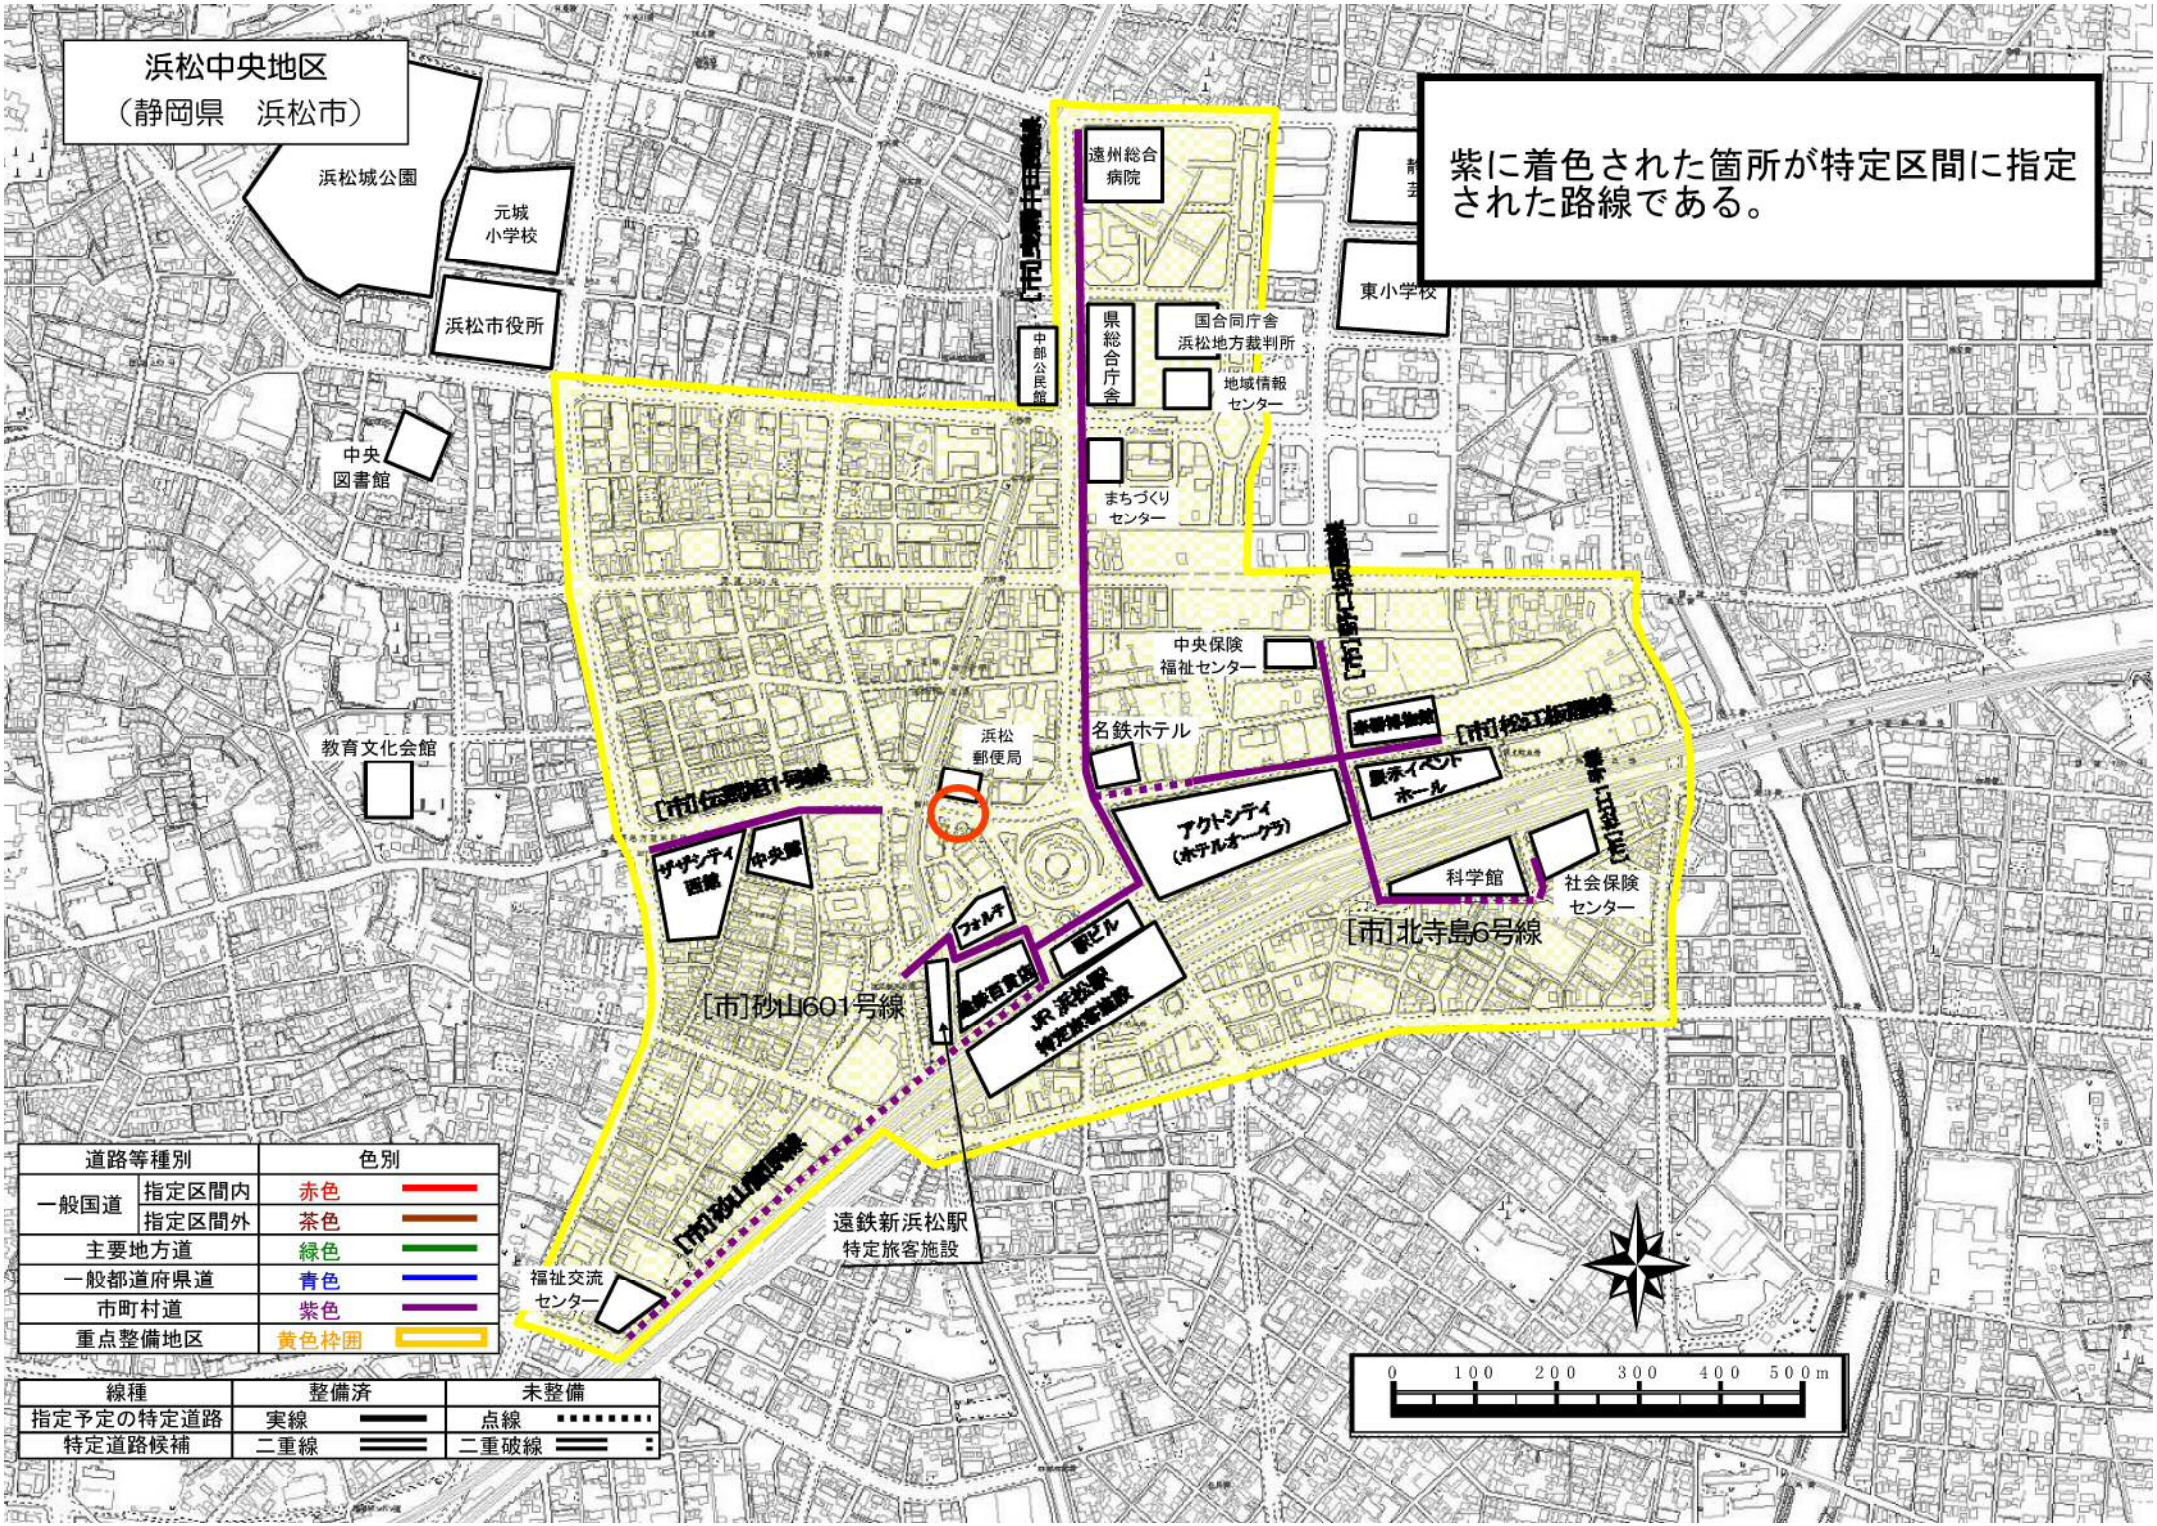

浜松中央地区  
(静岡県 浜松市)

紫に着色された箇所が特定区間に指定された路線である。

道路等種別	色別
一般国道	指定区間内 赤色
	指定区間外 茶色
主要地方道	緑色
一般都道府県道	青色
市町村道	紫色
重点整備地区	黄色枠囲

線種	整備済	未整備
指定予定の特定道路	実線	点線
特定道路候補	二重線	二重破線