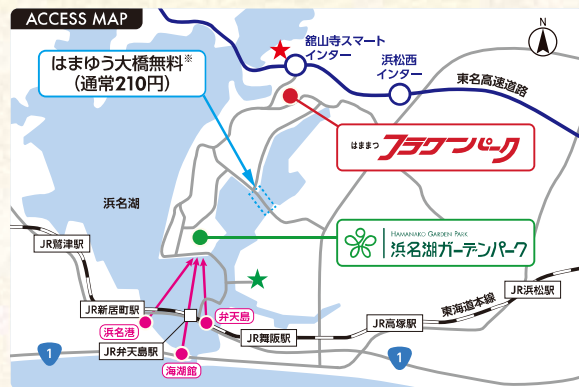

**はままつ  
フラワーパーク**

- 乗用車 / 200円
- 大型バス・マイクロバス / 無料
- 駐車場開場 / 8:30

**無料  
シャトルバス**

無料シャトルバスの  
詳細はHPへ

- ★はままつフラワーパーク シャトルバス乗り場
- ★浜名湖ガーデンパーク シャトルバス乗り場

### 公共交通機関 |

※小学生未満は、保護者1人につき2人まで無料

**JR舞阪駅**

約15分

**浜名湖  
ガーデンパーク**

#### JR舞阪駅発着 直行バス

- 運賃 / 大人380円・小人190円
- 始発(舞阪駅発) 9:00頃・最終(会場発) 17:30
- 約10~30分毎に直行バスを運行
- お問い合わせ / 遠州鉄道(株) TEL.053-455-2255

**JR浜松駅**

約40分

**はままつ  
フラワーパーク**

#### JR浜松駅発着 路線バス

- 運賃 / 大人610円・小人310円
- JR浜松駅北口バスターミナル 1番乗り場より遠鉄バス「舘山寺温泉行き」乗車
- 約12~24分毎に運行(遠鉄バスHPより1番乗り場の時刻表をご確認ください。)
- お問い合わせ / 遠州鉄道(株) TEL.053-455-2255

※無料通行措置は、県および市議会の議決、国の許可を得た上で実施します。

**家康公ゆかりの地**  
**濱松街中周遊図**