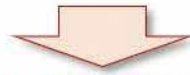

◆ スムーズ横断歩道

横断歩道としての機能

車両の速度抑制機能

歩行者の視認性向上

(浜松市土木部道路企画課提供)

◆ 狭さく

(浜松市土木部道路企画課提供)