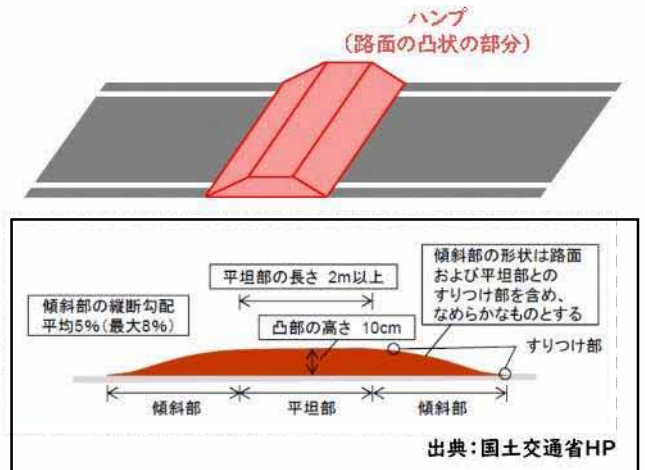

◆ スムーズ横断歩道

横断歩道としての機能

車両の速度抑制機能

歩行者の視認性向上

(浜松市土木部道路企画課提供)

◆ 狭さく

(浜松市土木部道路企画課提供)