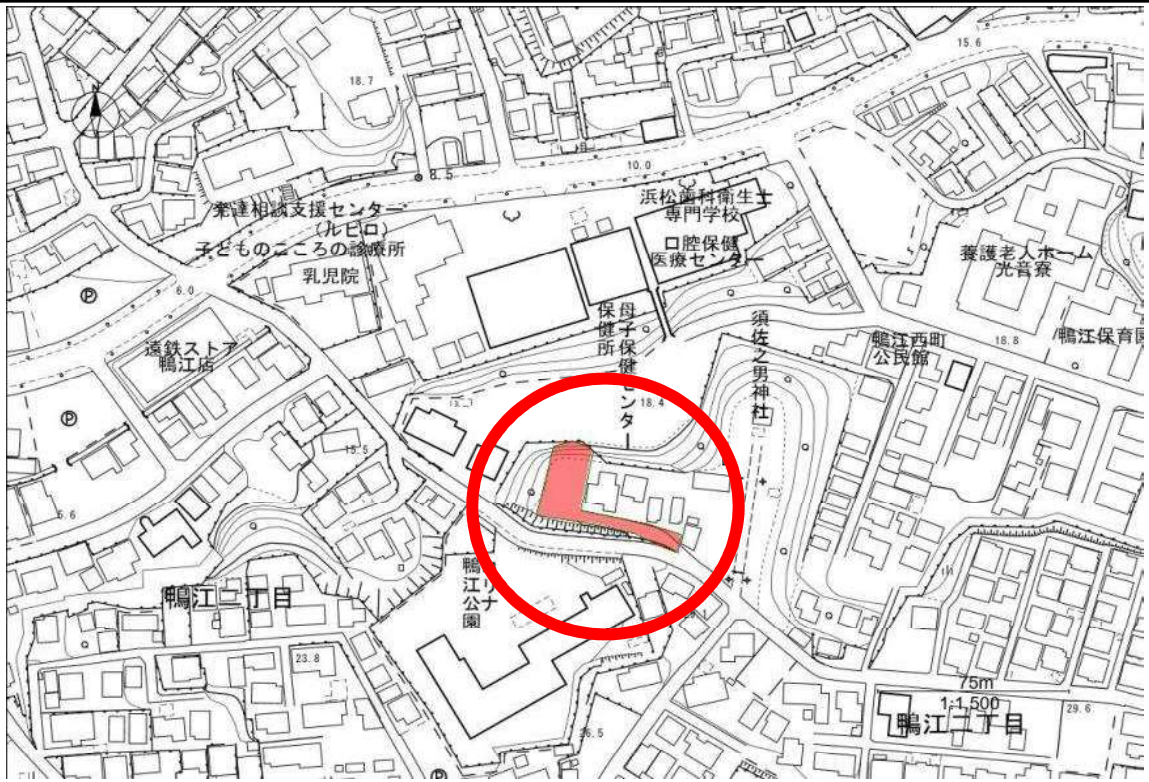

活用可能財産（土地）物件情報シート

物件No.	2	所在地	中央区鴨江二丁目1260番14他		
登記地目	宅地	地積	863.84㎡	都市計画	市街化区域
備考					

位置図

現地写真