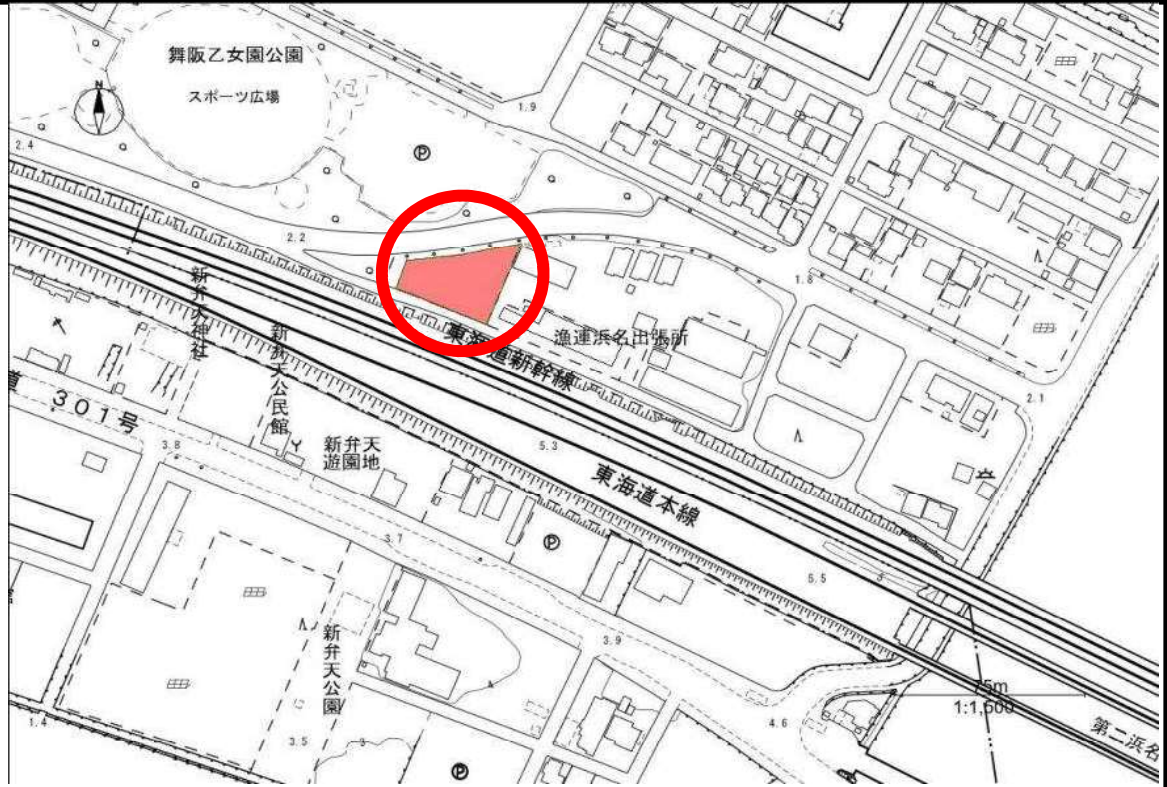

活用可能財産（土地）物件情報シート

物件No.	17	所在地	中央区舞阪町弁天島3285番216		
登記地目	雑種地	地積	924.00㎡	都市計画	市街化区域
備考					

位置図

現地写真